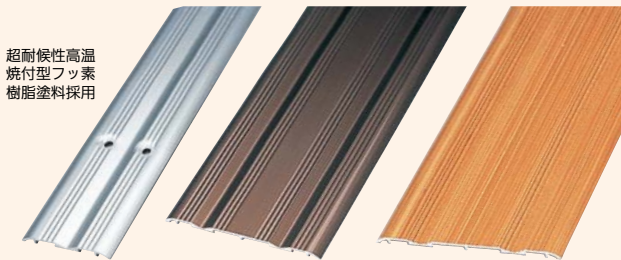

# 面付タイプで掘り込み不要の バリアフリーレール。

超耐候性高温  
焼付型フッ素  
樹脂塗料採用

35S  
シルバー

66W  
ブロンズ

72W  
ナチュラル

- 厚み3mmのバリアフリータイプ。
- 抗菌アルマイト処理で耐久性にすぐれ、高級感もあります。
- ※戸車はエクレV戸車またはVIP調整戸車のVをご使用ください。

2m

## 安田 アルミウイングレール

商品コード	色	品番	寸法(mm)	価格
562-1011	シルバー	35S	35×3×2000	1本 オープン価格
562-1031		66W	66×3×2000	1本 オープン価格
562-1051		72W	72×3×2000	1本 オープン価格
562-1012	ブロンズ	35S	35×3×2000	1本 オープン価格
562-1032		66W	66×3×2000	1本 オープン価格
562-1052		72W	72×3×2000	1本 オープン価格
562-1010	ナチュラル	35S	35×3×2000	1本 オープン価格
562-1030		66W	66×3×2000	1本 オープン価格
562-1050		72W	72×3×2000	1本 オープン価格

## 既存の敷居にはめ込むだけでVレールに早変わり。

- 裏面はR型レールとして使えるリバーシブルタイプだから、あらゆる戸車(平・V)に対応できます。
- 抗菌アルマイト処理で耐久性にすぐれ、高級感もあります。

2m