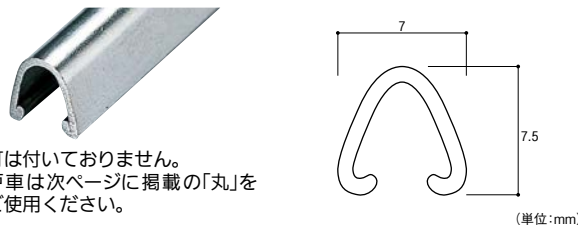

錆びに強いステンレス製の スタンダードで丈夫な甲丸レール。