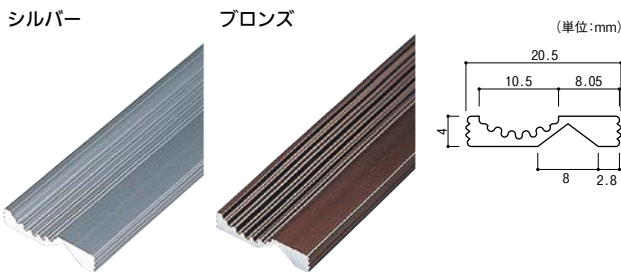

# 面付タイプで掘り込み不要の バリアフリーレール。

超耐候性高温  
焼付型フッ素  
樹脂塗料採用

35S  
シルバー

66W  
ブロンズ

72W  
ナチュラル

- 厚み3mmのバリアフリータイプ。
- 抗菌アルマイト処理で耐久性にすぐれ、高級感もあります。
- ※戸車はエクレV戸車またはVIP調整戸車のVをご使用ください。

2m

## 安田 アルミウイングレール

商品コード	色	品番	寸法(mm)	価格
562-1011	シルバー	35S	35×3×2000	1本 オープン価格
562-1031		66W	66×3×2000	1本 オープン価格
562-1051		72W	72×3×2000	1本 オープン価格
562-1012	ブロンズ	35S	35×3×2000	1本 オープン価格
562-1032		66W	66×3×2000	1本 オープン価格
562-1052		72W	72×3×2000	1本 オープン価格
562-1010	ナチュラル	35S	35×3×2000	1本 オープン価格
562-1030		66W	66×3×2000	1本 オープン価格
562-1050		72W	72×3×2000	1本 オープン価格

## 既存の敷居にはめ込むだけでVレールに早変わり。

- 裏面はR型レールとして使えるリバーシブルタイプだから、あらゆる戸車(平・V)に対応できます。
- 抗菌アルマイト処理で耐久性にすぐれ、高級感もあります。

2m