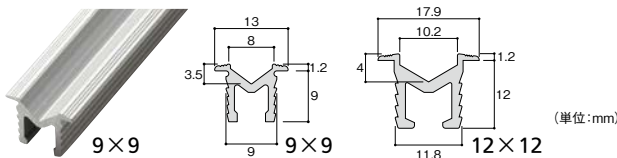

外れ止め効果のあるV型レール。