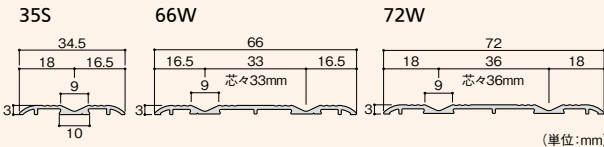

超耐候性高温
焼付型フッ素
樹脂塗料採用

35S
シルバー

66W
ブロンズ

72W
ナチュラル